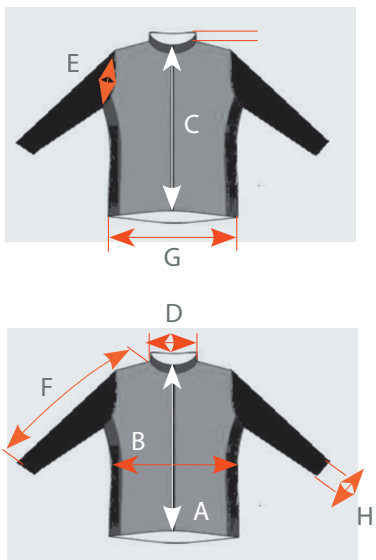

Maattabellen

Maattabel trui met korte mouwen (maten in cm)								
		XS	S	M	L	XL	2XL	3XL
Middenlengte	A	55	60	60	65	65	65	65
Mouwlengte	B	32	34	36	37	38	39	39
Mouwopening	C	12	13	14	15	16	17	17
Helft borstomtrek	D	47	49	52	55	58	61	63
Helft middelomtrek	E	30	32	34	35	36	37	38
Halsopening	F	16	17	18	19	20	21	22
Middenlengte rug	G	64	70	72	74	75	76	77
Hoogte zakjes rug	H	16	17	17	17	17	17	17

Maattabel fietsbroek (kort) (maten in cm)							
		S	M	L	XL	XXL	3XL
Lengte bretellen	A	37	38	40	40	40	43
Zijlengte	B	45	47	49	52	56	56
Binnenbeen	C	22	24	25	25	26	26
Heupbreedte	D	36	38	39	40	43	45
Opening broekspijp	E	17	18	19	20	21	21

Maattabel wintervest (maten in cm)							
		S	M	L	XL	XXL	3XL
Middenlengte	A	60	60	65	65	70	70
Helft borstomtrek	B	54	60	62	64	66	68
Middenlengte rug	C	72	76	79	82	83	85
Halsopening	D	17	19	20	21	22	22
Mouwopening (schouder)	E	29	32	33	34	35	36
Mouwlengte	F	77	83	86	88	88	89
1/2/ elastiek onderkant	G	36	38	40	42	44	46
Mouwopening (hand)	H	8	9	9	9	9	9
Kraaghoogte	I	7	7	7	7	7	7

Maattabel fietsbroek (lang) (maten in cm)							
		S	M	L	XL	XXL	3XL
Zijlengte	A	97	99	100	100	102	104
Binnenbeen	B	61	65	66	67	69	70
Heupbreedte	C	30	33	35	38	40	43
Middenlengte rug	D	49	51	53	54	56	59
Middenlengte (niet zichtbaar op deze afbeelding)	E	20	21	21	22	22	22
Breedte dijbeen	F	15	17	18	20	21	23