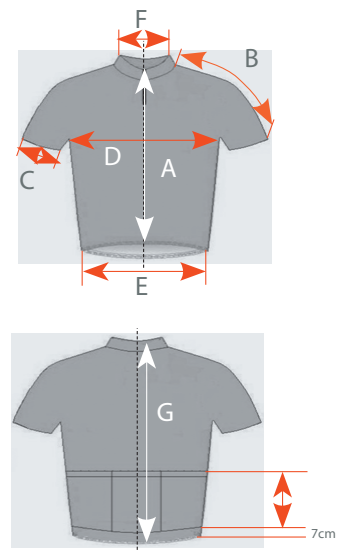

Maattabellen

Maattabel trui met korte mouwen (maten in cm)								
		XS	S	M	L	XL	2XL	3XL
Middenlengte	A	55	60	60	65	65	65	65
Mouwlengte	B	32	34	36	37	38	39	39
Mouwopening	C	12	13	14	15	16	17	17
Helft borstomtrek	D	47	49	52	55	58	61	63
Helft middelomtrek	E	30	32	34	35	36	37	38
Halsopening	F	16	17	18	19	20	21	22
Middenlengte rug	G	64	70	72	74	75	76	77
Hoogte zakjes rug	H	16	17	17	17	17	17	17

Maattabel fietsbroek (kort) (maten in cm)							
		S	M	L	XL	XXL	3XL
Lengte bretellen	A	37	38	40	40	40	43
Zijlengte	B	45	47	49	52	56	56
Binnenbeen	C	22	24	25	25	26	26
Heupbreedte	D	36	38	39	40	43	45
Opening broekspijp	E	17	18	19	20	21	21

Maattabel wintervest (maten in cm)							
		S	M	L	XL	XXL	3XL
Middenlengte	A	60	60	65	65	70	70
Helft borstomtrek	B	54	60	62	64	66	68
Middenlengte rug	C	72	76	79	82	83	85
Halsopening	D	17	19	20	21	22	22
Mouwopening (schouder)	E	29	32	33	34	35	36
Mouwlengte	F	77	83	86	88	88	89
1/2/ elastiek onderkant	G	36	38	40	42	44	46
Mouwopening (hand)	H	8	9	9	9	9	9
Kraaghoogte	I	7	7	7	7	7	7

Maattabel fietsbroek (lang) (maten in cm)							
		S	M	L	XL	XXL	3XL
Zijlengte	A	97	99	100	100	102	104
Binnenbeen	B	61	65	66	67	69	70
Heupbreedte	C	30	33	35	38	40	43
Middenlengte rug	D	49	51	53	54	56	59
Middenlengte (niet zichtbaar op deze afbeelding)	E	20	21	21	22	22	22
Breedte dijbeen	F	15	17	18	20	21	23