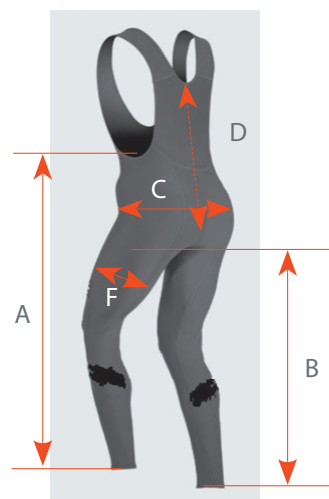

Maattabellen

Maattabel trui met korte mouwen (maten in cm)								
		XS	S	M	L	XL	2XL	3XL
Middenlengte	A	55	60	60	65	65	65	65
Mouwlengte	B	32	34	36	37	38	39	39
Mouwopening	C	12	13	14	15	16	17	17
Helft borstomtrek	D	47	49	52	55	58	61	63
Helft middelomtrek	E	30	32	34	35	36	37	38
Halsopening	F	16	17	18	19	20	21	22
Middenlengte rug	G	64	70	72	74	75	76	77
Hoogte zakjes rug	H	16	17	17	17	17	17	17

Maattabel fietsbroek (kort) (maten in cm)							
		S	M	L	XL	XXL	3XL
Lengte bretellen	A	37	38	40	40	40	43
Zijlengte	B	45	47	49	52	56	56
Binnenbeen	C	22	24	25	25	26	26
Heupbreedte	D	36	38	39	40	43	45
Opening broekspijp	E	17	18	19	20	21	21

Maattabel wintervest (maten in cm)							
		S	M	L	XL	XXL	3XL
Middenlengte	A	60	60	65	65	70	70
Helft borstomtrek	B	54	60	62	64	66	68
Middenlengte rug	C	72	76	79	82	83	85
Halsopening	D	17	19	20	21	22	22
Mouwopening (schouder)	E	29	32	33	34	35	36
Mouwlengte	F	77	83	86	88	88	89
1/2/ elastiek onderkant	G	36	38	40	42	44	46
Mouwopening (hand)	H	8	9	9	9	9	9
Kraaghoogte	I	7	7	7	7	7	7

Maattabel fietsbroek (lang) (maten in cm)							
		S	M	L	XL	XXL	3XL
Zijlengte	A	97	99	100	100	102	104
Binnenbeen	B	61	65	66	67	69	70
Heupbreedte	C	30	33	35	38	40	43
Middenlengte rug	D	49	51	53	54	56	59
Middenlengte (niet zichtbaar op deze afbeelding)	E	20	21	21	22	22	22
Breedte dijbeen	F	15	17	18	20	21	23